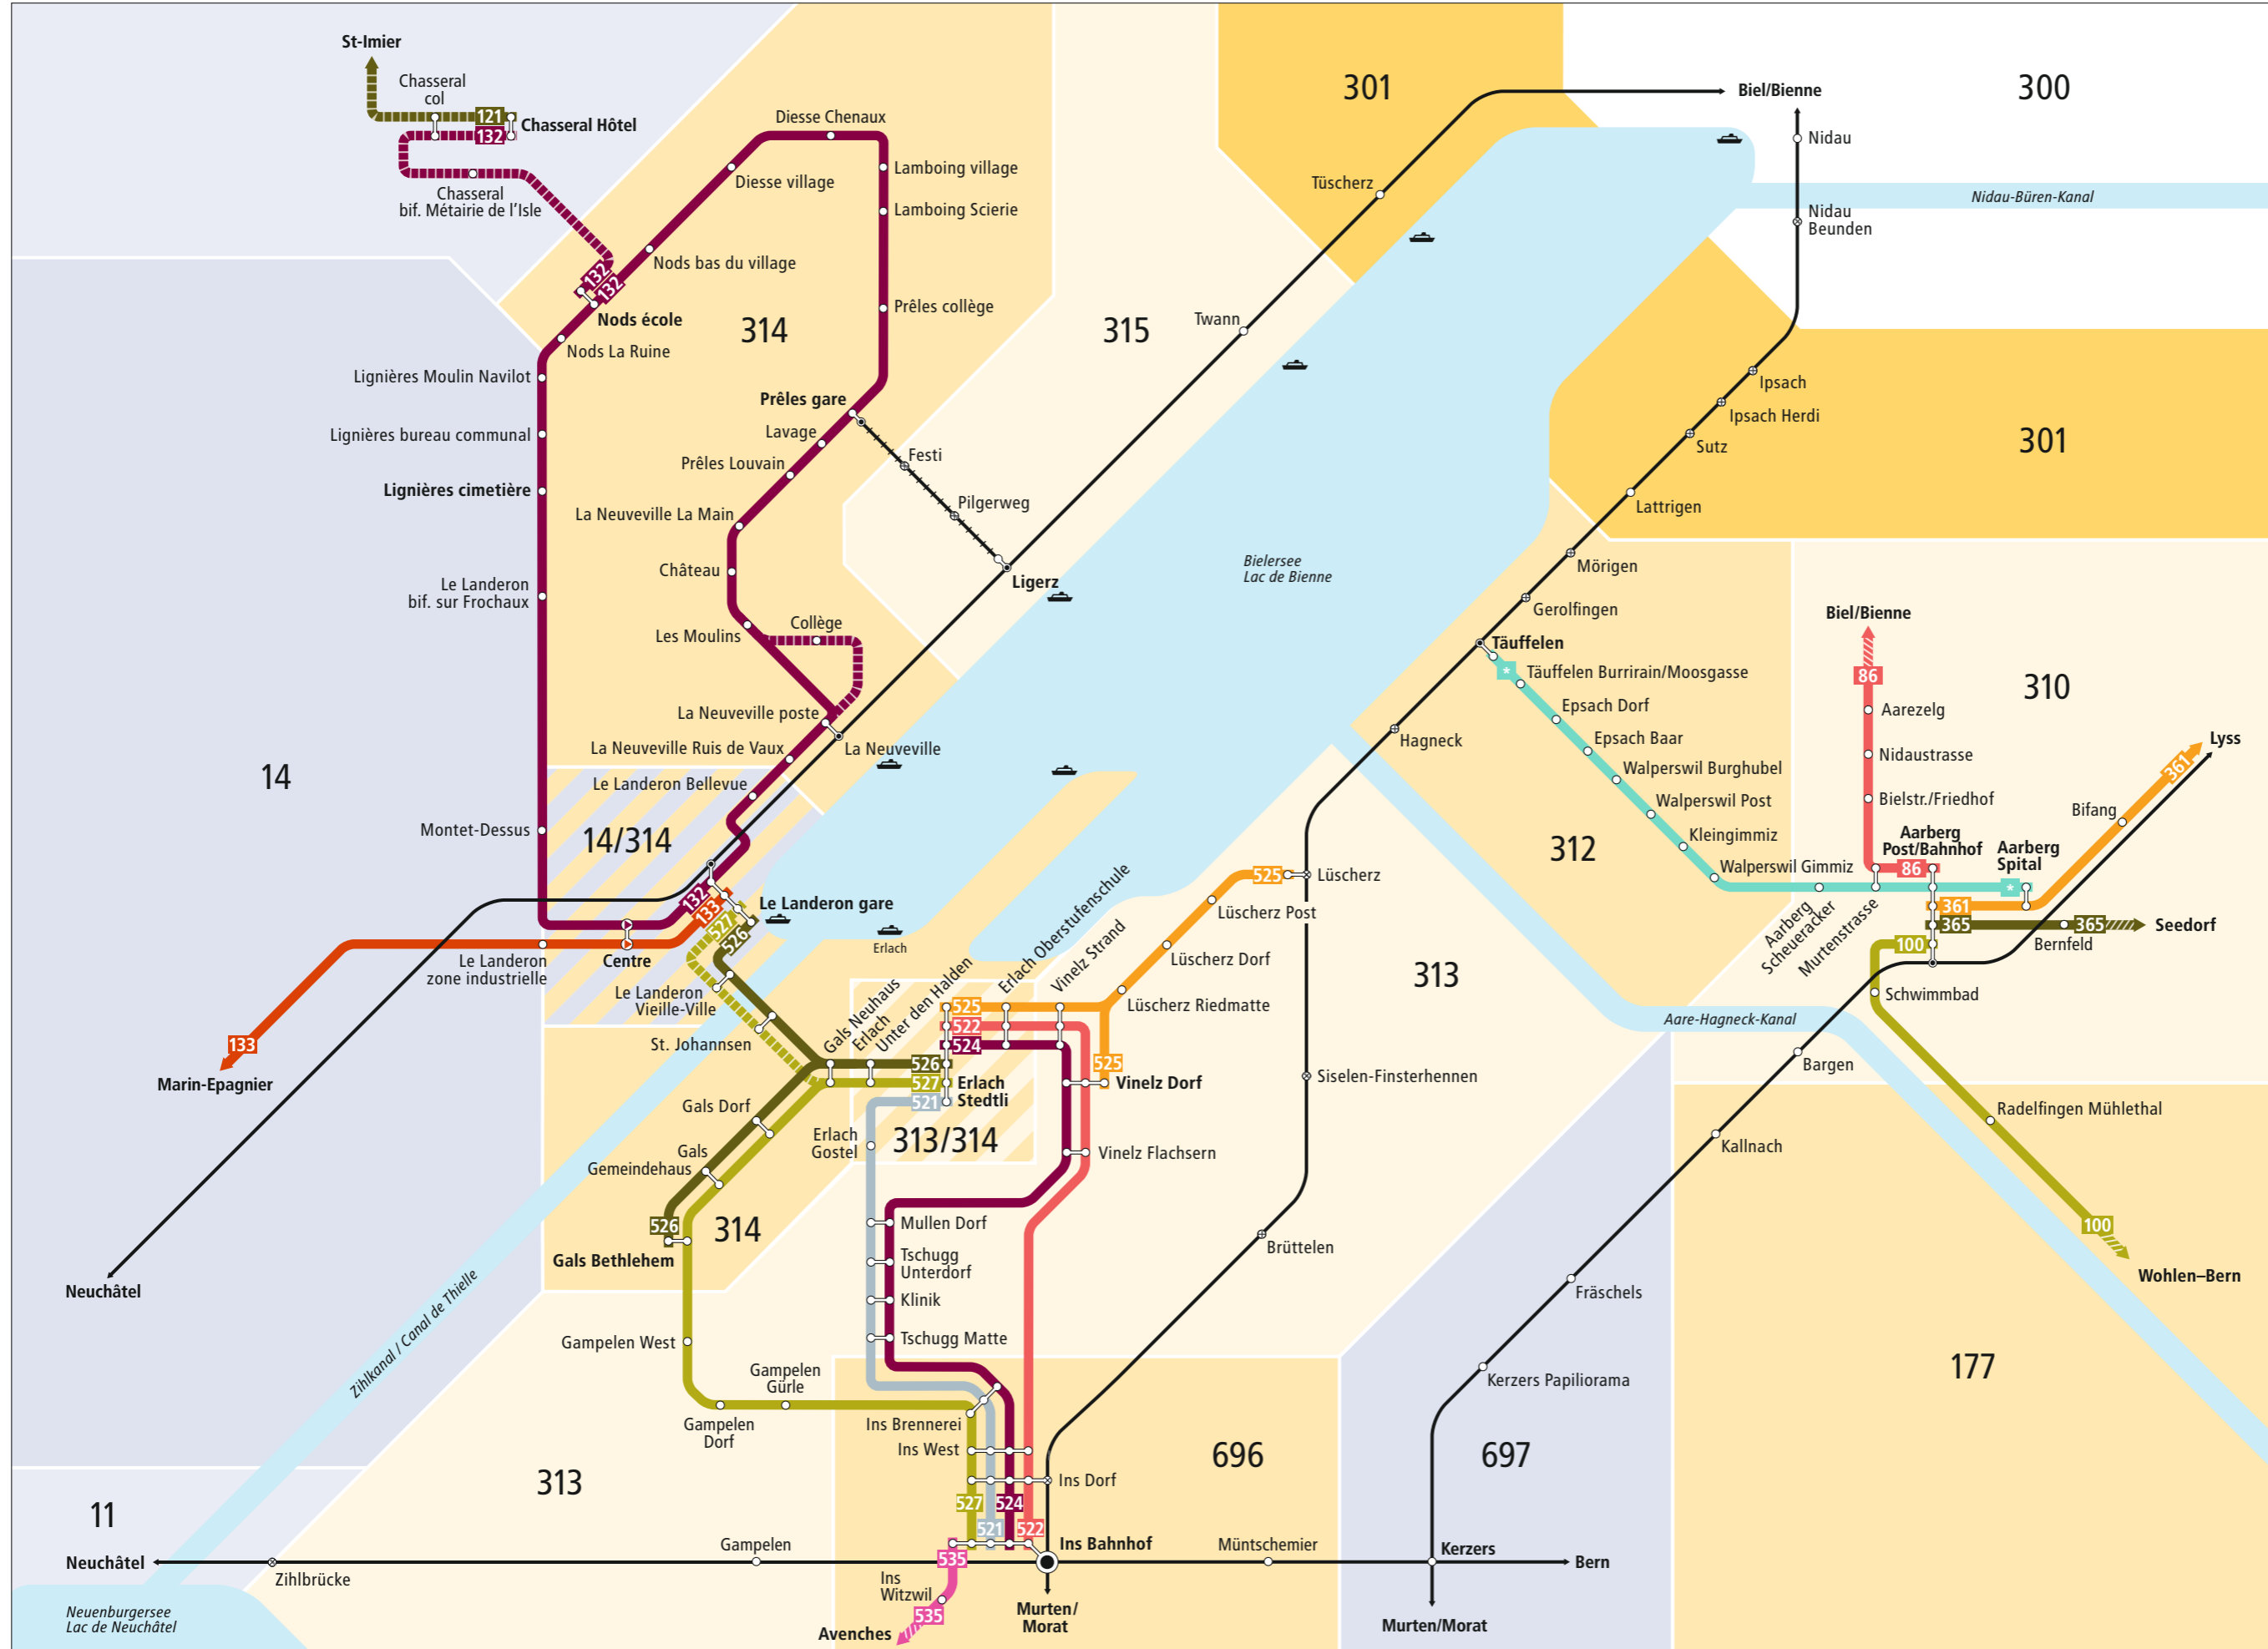

Liniennetz Bielersee Plan du réseau Lac de Biene

Zeichenerklärung / Légende

- 300** Tarifzonen LIBERO
Zone tarifaire LIBERO
- Überschneidung von zwei Tarifzonen
Chevauchement de deux zones tarifaires
- Tarifzone Onde Verte/Frimobil
Zone tarifaire Onde Verte/Frimobil
- Für Fahrten innerhalb der blauen Zone sind keine LIBERO-Fahrausweise gültig. Les billets LIBERO ne sont pas acceptés pour des trajets à l'intérieur de zone bleue.
- Bus hält nur in angegebener Richtung
Bus s'arrête seulement dans la direction indiquée
- Zeitweise verkehrende Buslinie
Ligne de bus avec horaire temporaire
- Richtungsanzeige. Liniende liegt ausserhalb des Plans. Infos zu den Tarifzonen entnehmen Sie dem Libero-Zonenplan.
Indication de direction: le terminus de la ligne se situe en-dehors du plan. Vous trouvez les informations concernant les zones tarifaires sur le plan de zones Libero.
- Weitere Busangebote.
Libero gilt nur für Abonnemente. Offres de bus supplémentaires. Libero valable seulement pour abonnements.
- Seilbahn
Funiculaire
- Bahnstrecke
Chemin de fer
- Halt auf Verlangen
Arrêt sur demande

Liniennetz Bielersee/Lac de Biene

Kundeninformationen/ Information clientèle

PostAuto AG
Gebiet Mitte
Engehaldenstrasse 39
3030 Bern
Telefon 0848 100 222
www.postauto.ch/bern
kundenberatung@postauto.ch

Kundendienst Libero-Tarifverbund
Bubenbergplatz 5, 3011 Bern
Telefon 031 321 82 22
Téléphone 031 321 82 21
info@myLibero.ch
www.myLibero.ch