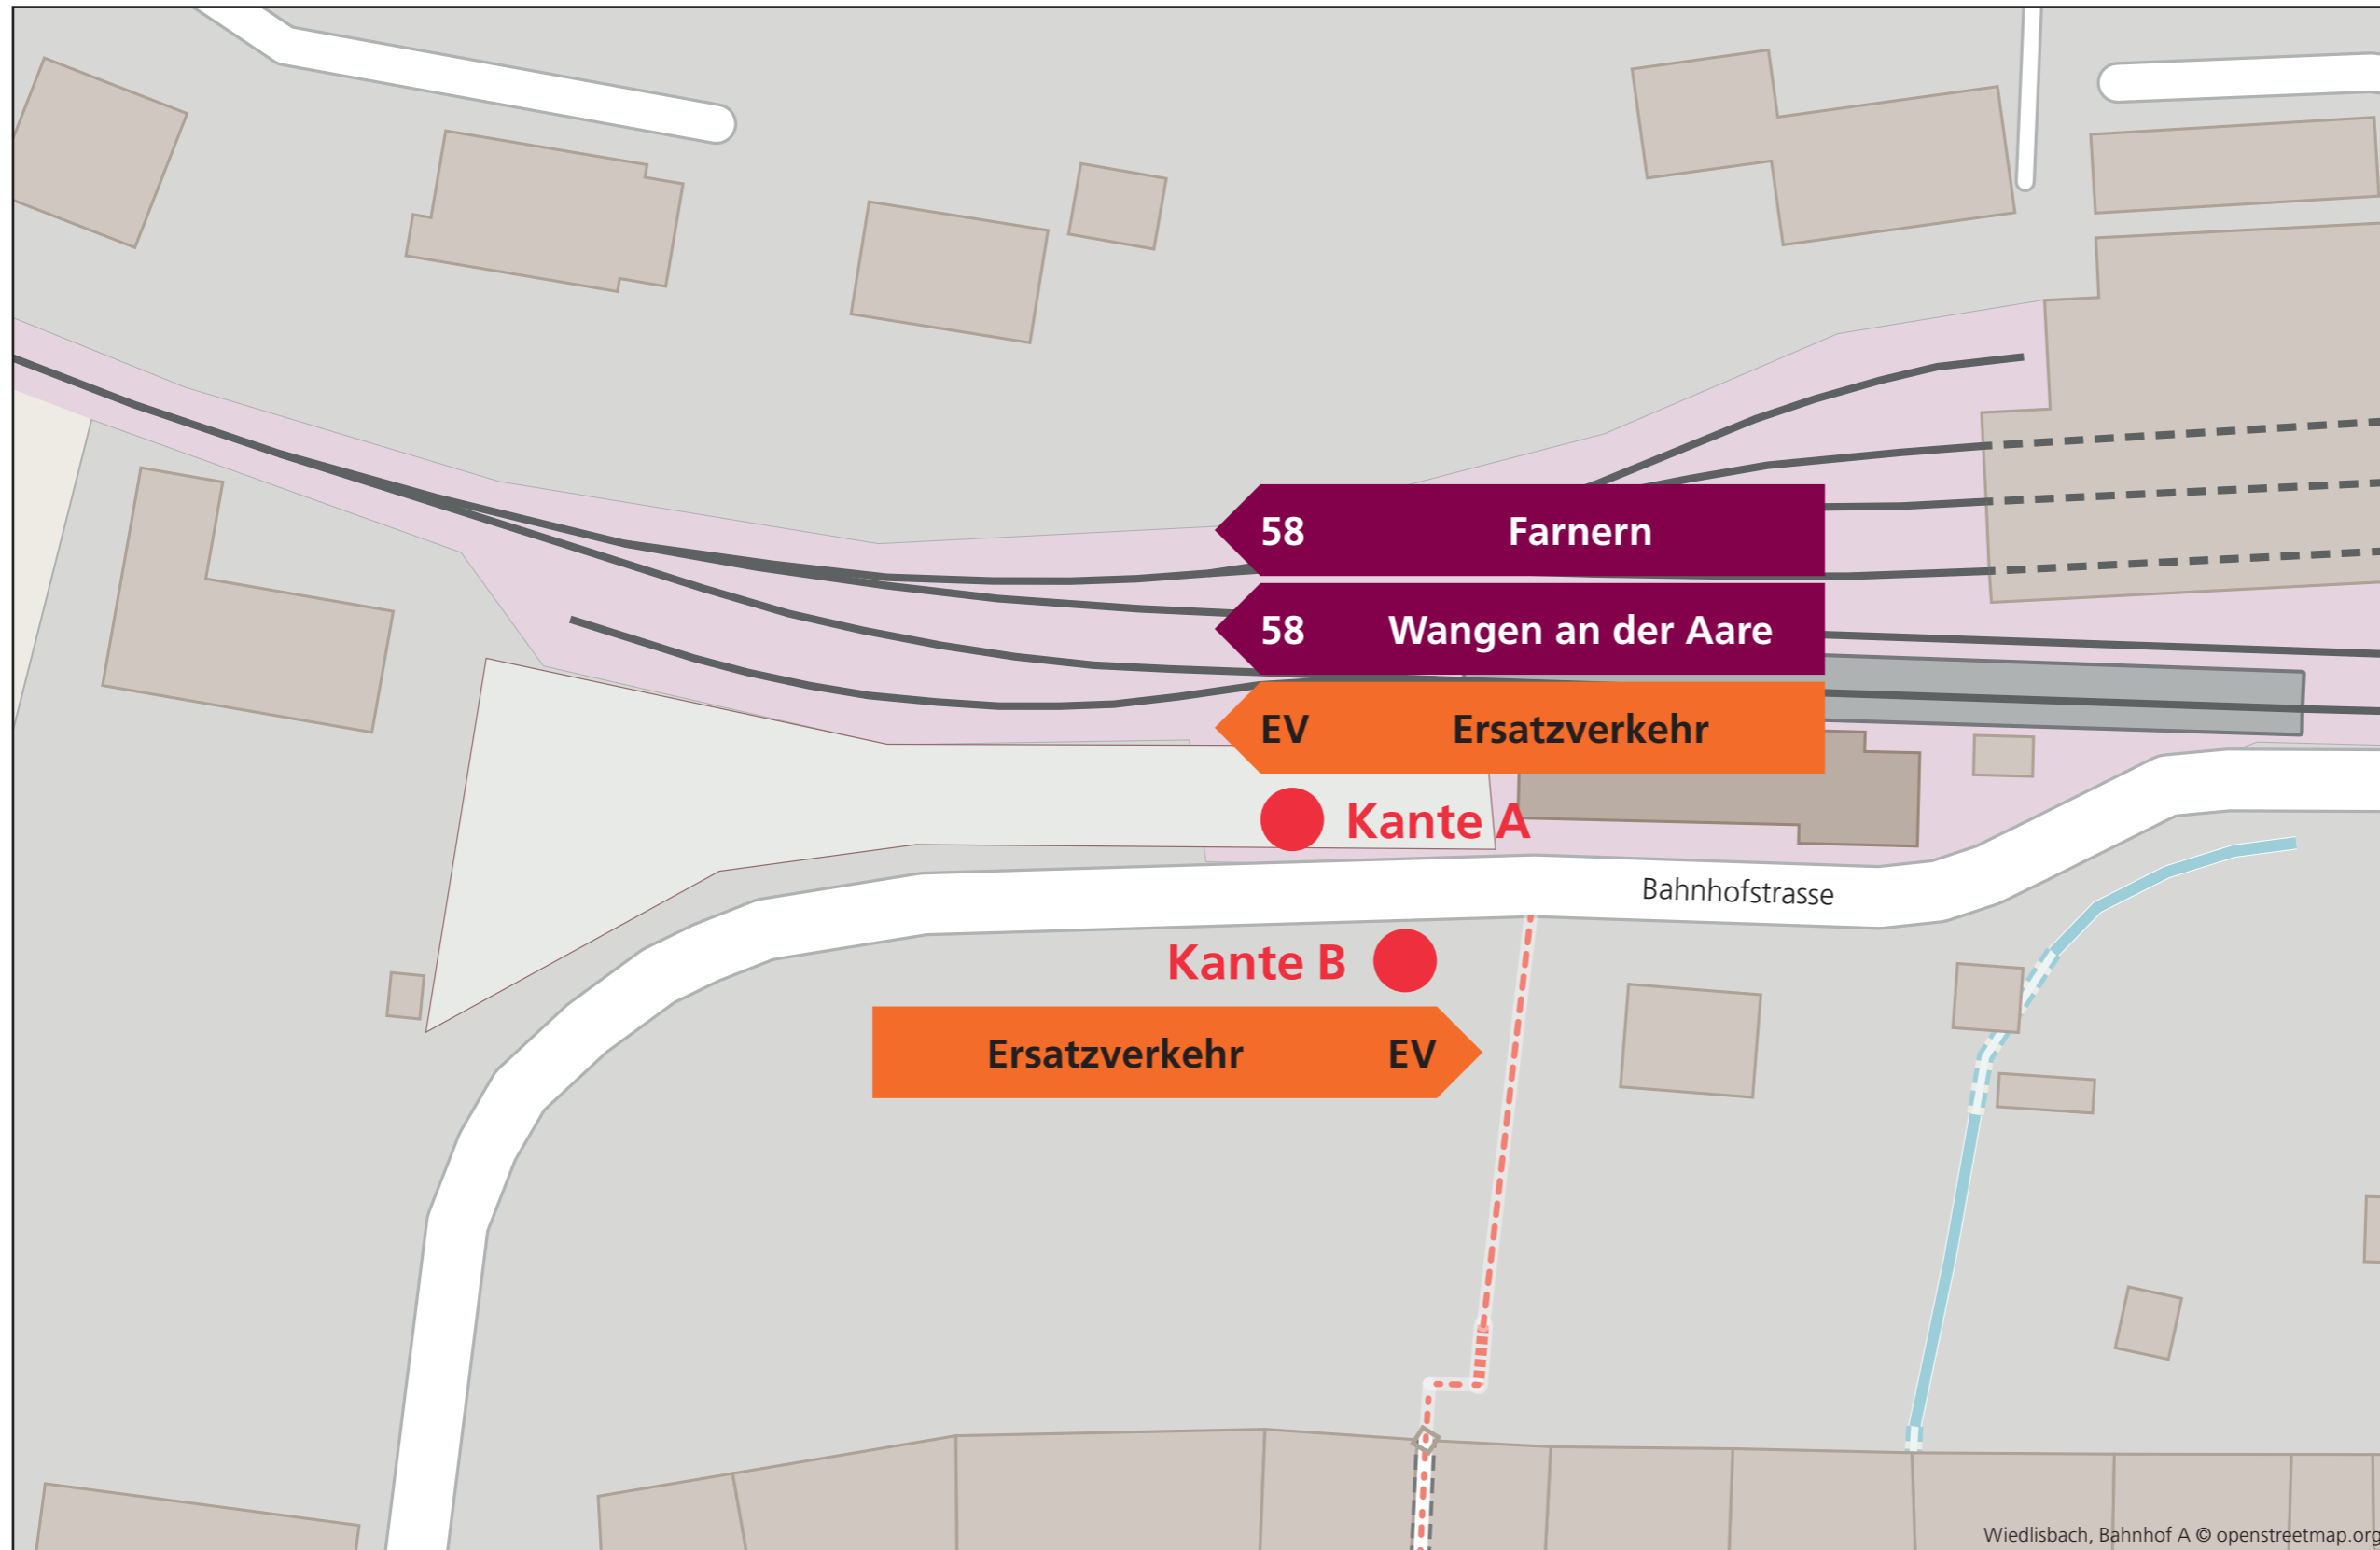

Wiedlisbach, Bahnhof

Aare Seeland mobil AG

Grubenstrasse 12
4900 Langenthal

info@asmobil.ch
www.asmobil.ch

Gültig ab 01.05.2024