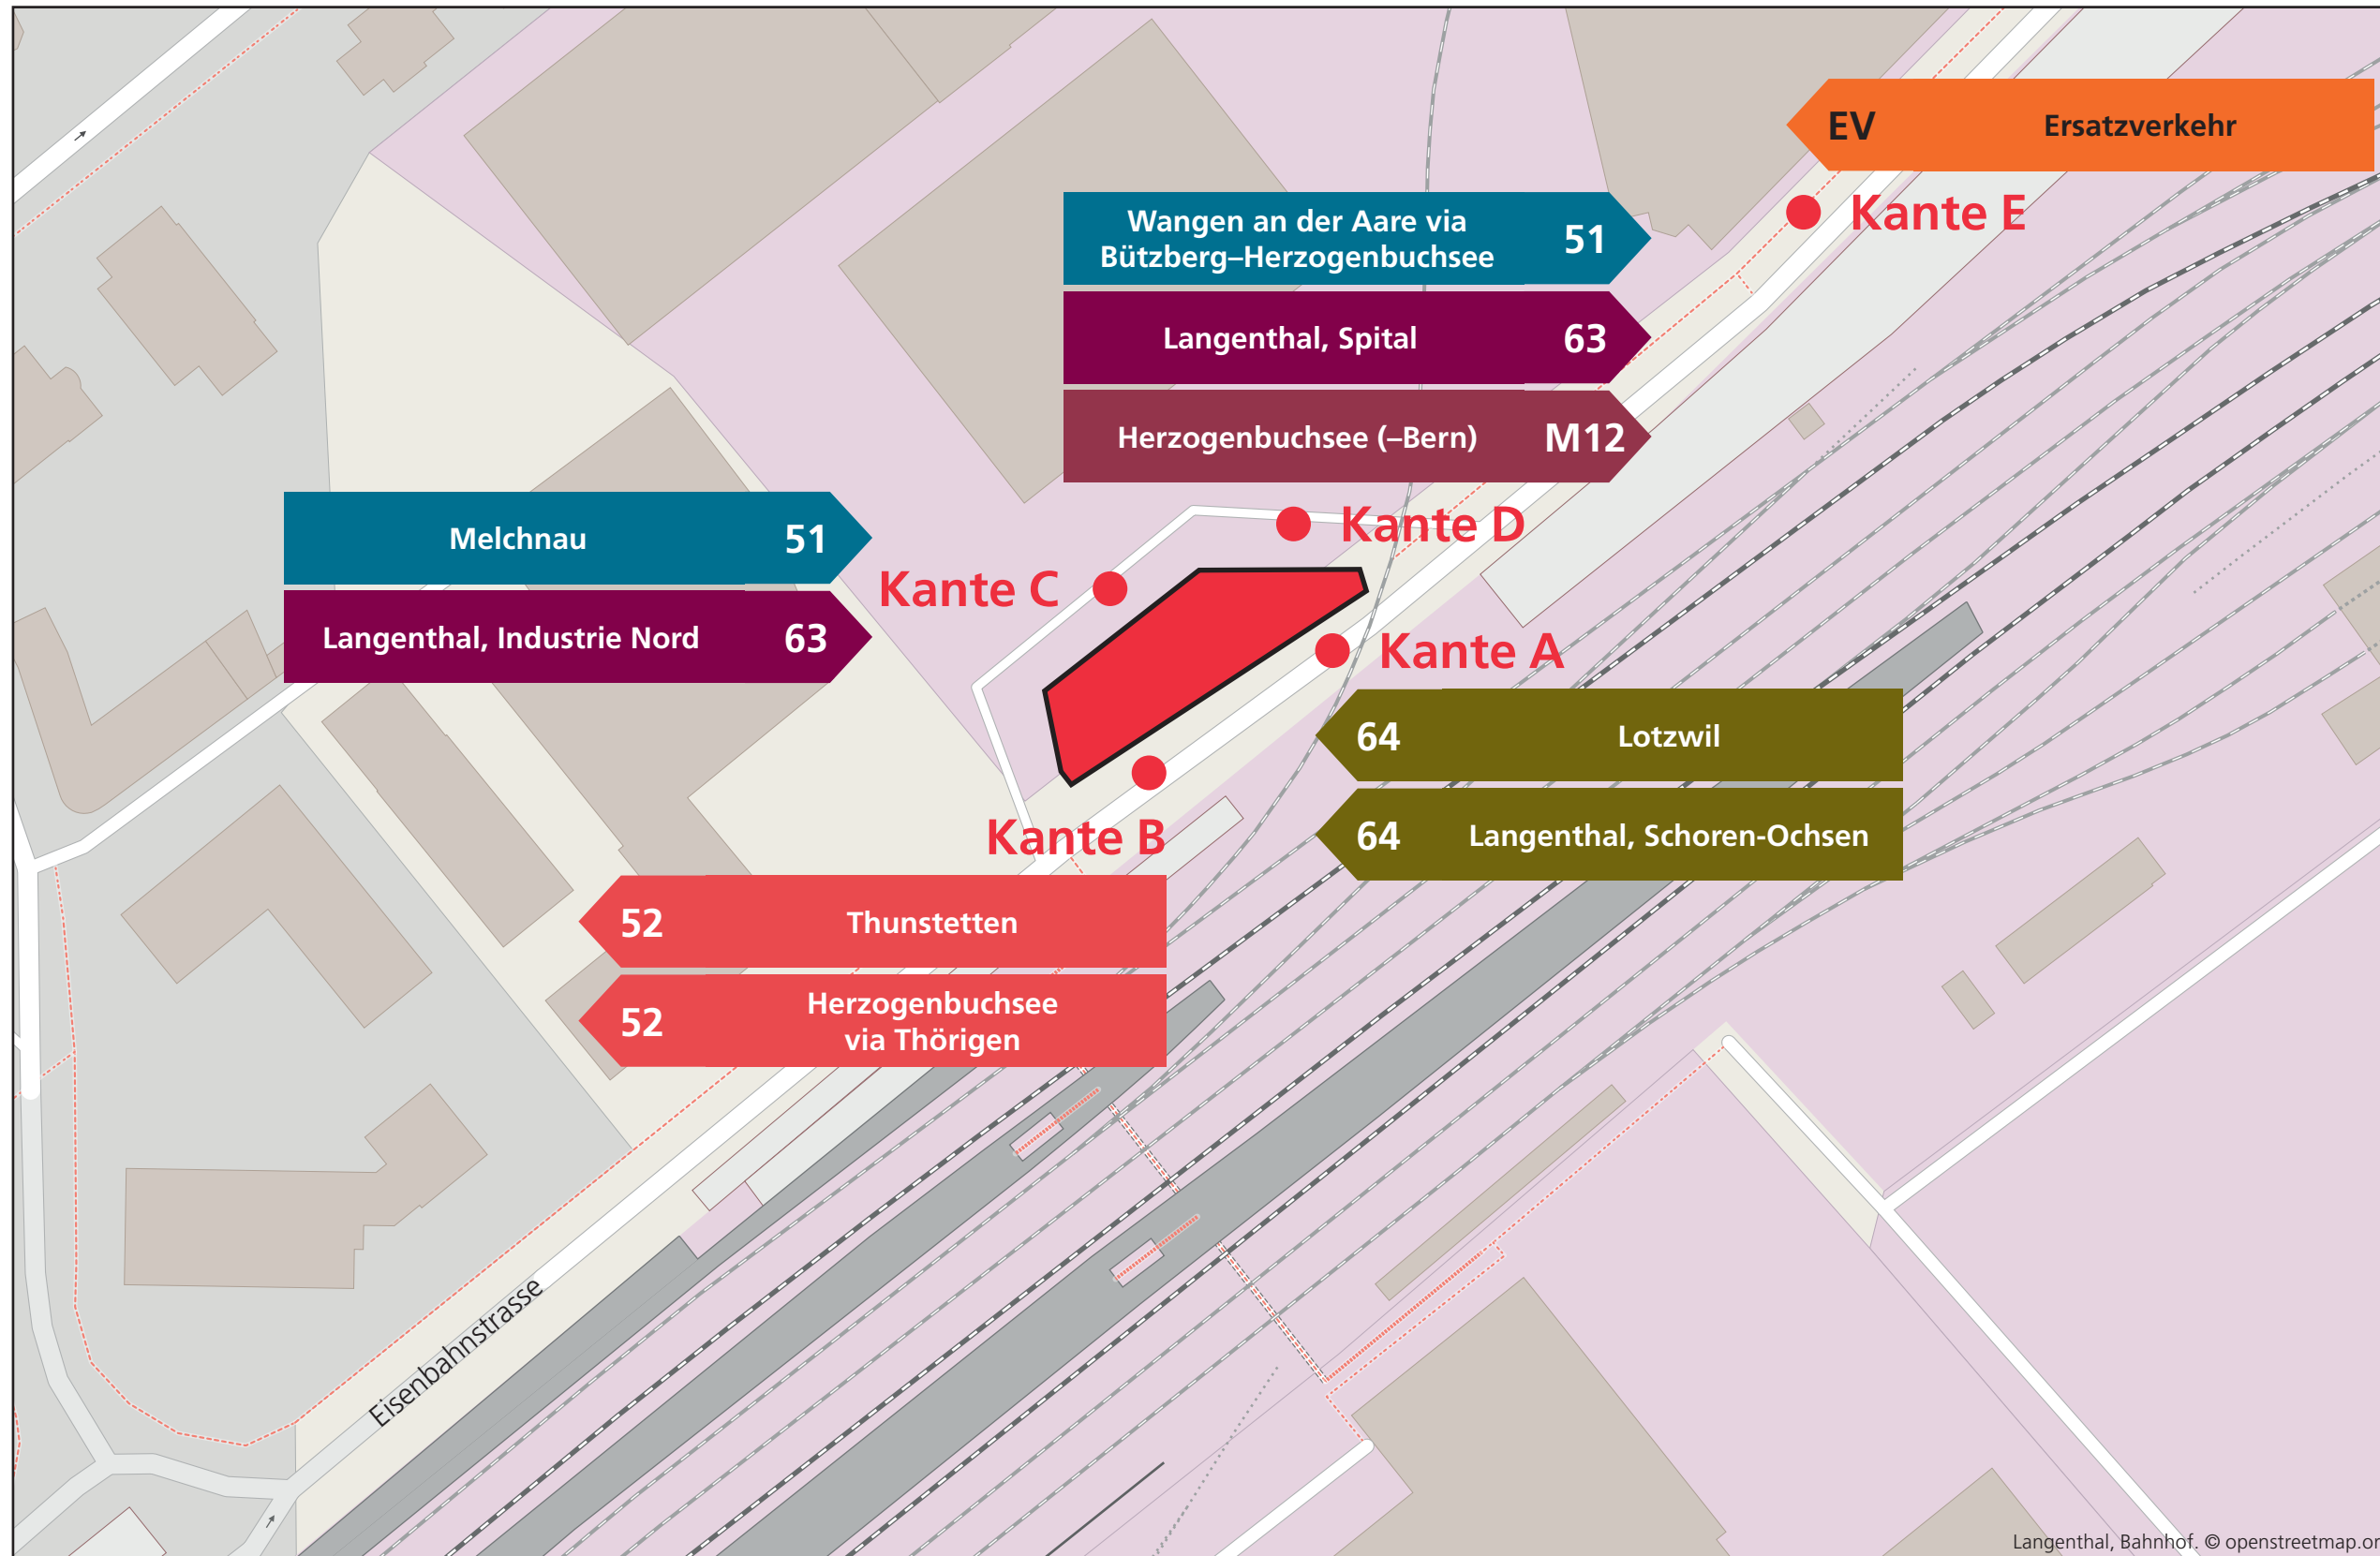

Langenthal, Bahnhof

Aare Seeland mobil AG

Grubenstrasse 12
4900 Langenthal

info@asmobil.ch
www.asmobil.ch

Gültig ab 11.12.2022